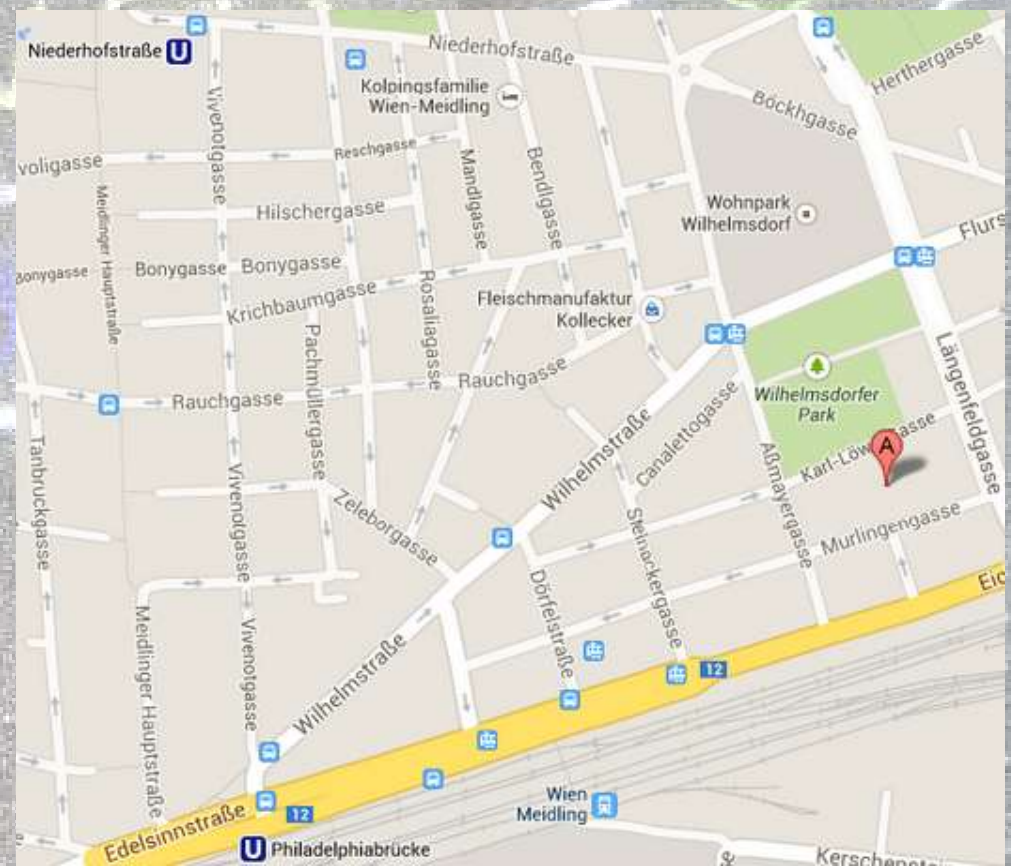

Kursort:
LEFÖ-Lernzentrum
1120, Längenfeldgasse 68/Stiege 24/2
 Eingang **Karl-Löwe-Gasse 17-19**
 (gegenüber dem Wilhelmsdorfer Park)

Nicht barrierefrei!
 Tel.: (01) **8123758**
www.lefoe.at

<i>Basisbildung i. R. der „Initiative Erwachsenenbildung“ (inkl. IKT- Modul)</i>	
Alpha 3, Schreiben und Lesen	Di., Do.: 9:00–12:00 Uhr
A1	Di., Do.: 12:30–15:30 Uhr
A1+	Mo., Mi.: 12:30–15:30 Uhr
A2	Mo., Mi.: 9:00–12:00 Uhr
ÖSD-A2	Do. 16:00–19:00 Uhr (ÖSD – Prüfung: 85€)
begleitendes Kinderbetreuungsangebot	bei Bedarf
Erst-, Lern- & Bildungsberatung	Do., 12:30–15:30 Uhr Terminvereinbarung unter 069910332101
Die „Initiative Erwachsenenbildung“ wird aus Mitteln des Landes Wien und des Bundesministeriums für Bildung und Frauen finanziert:	

Anfahrt:

- **U6 bis Philadelphiabrücke** → Straßenbahn **62** oder **Autobus 59A** zwei Stationen bis **Abmayergasse** → Park durchqueren
- oder **U6 bis Niederhofstraße** → **Autobus 63A** zwei Stationen bis **Flurschützgasse** → **Karl-Löwe-Gasse** rechts hinein